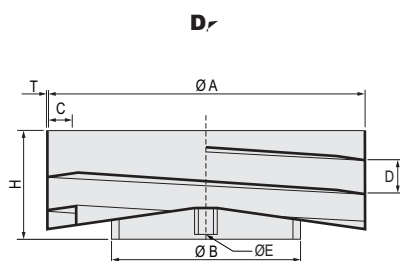

DB -    C C B

Order Code

D - B-20 - R

-  Direction (R: clockwise L: Counterclockwise)
-  Size (ØA)
-  Model

D

Unit mm

	A	B	C	D	E	F	
DB-15 	150	95	1-2	6-12	Ø9.0	30	Stainless Steel
DB-18 	180	110	1-3	6-15	Ø9.0	35	Stainless Steel
DB-20 	200	132	1-3	6-15	Ø9.0	45	Stainless Steel
DB-22 	220	132	1-4	6-15	Ø9.0	50	Stainless Steel
DB-25 	250	140	1-4	6-18	Ø9.0	55	Stainless Steel
DB-30 	300	150	1-4	6-20	Ø9.0	60	Stainless Steel

B -  B

Order Code

S - B30 - R

-  Direction (R: clockwise L: Counterclockwise)
-  Size (ØA)
-  Model

D

Unit mm

	A	B	C	D	E	
B-20 	200	120	18	24	85	Ø9.0
B-25 	250	160	20	30	100	Ø12
B-30 	300	180	25	36	125	Ø12
B-35 	350	210	30	45	150	Ø12
B-40 	400	240	35	51	175	Ø12
B-45 	450	270	40	56	190	Ø14
B-50 	500	297	45	66	220	Ø14

CB -  B

Order Code

C - B30 - R

-  Direction (R: clockwise L: Counterclockwise)
-  Size (ØA)
-  Model

D

Unit mm

	A	B	C	D	E	
CB-20 	200	120	15	25	65	Ø9.0
CB-25 	250	160	20	30	80	Ø12
CB-30 	300	180	25	35	85	Ø12
CB-35 	350	210	30	38	95	Ø12
CB-40 	400	240	35	45	105	Ø12
CB-45 	450	270	40	48	110	Ø14
CB-50 	500	297	45	50	130	Ø14
CB-55 	550	345	45	58	140	Ø18
CB-60 	600	350	50	65	150	Ø18