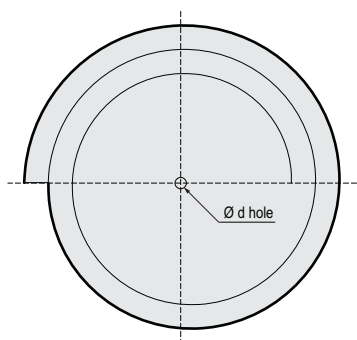

DB -    C C B

Order Code

D - B-20 - R

-  Direction (R: clockwise L: Counterclockwise)
-  Size (ØA)
-  Model

D

Unit mm

	A	B	C	D	E	F	
DB-15 	150	95	1-2	6-12	Ø9.0	30	Stainless Steel
DB-18 	180	110	1-3	6-15	Ø9.0	35	Stainless Steel
DB-20 	200	132	1-3	6-15	Ø9.0	45	Stainless Steel
DB-22 	220	132	1-4	6-15	Ø9.0	50	Stainless Steel
DB-25 	250	140	1-4	6-18	Ø9.0	55	Stainless Steel
DB-30 	300	150	1-4	6-20	Ø9.0	60	Stainless Steel

B -  B

Order Code

S - B30 - R

-  Direction (R: clockwise L: Counterclockwise)
-  Size (ØA)
-  Model

D

Unit mm

	A	B	C	D	E	
B-20 	200	120	18	24	85	Ø9.0
B-25 	250	160	20	30	100	Ø12
B-30 	300	180	25	36	125	Ø12
B-35 	350	210	30	45	150	Ø12
B-40 	400	240	35	51	175	Ø12
B-45 	450	270	40	56	190	Ø14
B-50 	500	297	45	66	220	Ø14

CB -  B

Order Code

C - B30 - R

-  Direction (R: clockwise L: Counterclockwise)
-  Size (ØA)
-  Model

D

Unit mm

	A	B	C	D	E	
CB-20 	200	120	15	25	65	Ø9.0
CB-25 	250	160	20	30	80	Ø12
CB-30 	300	180	25	35	85	Ø12
CB-35 	350	210	30	38	95	Ø12
CB-40 	400	240	35	45	105	Ø12
CB-45 	450	270	40	48	110	Ø14
CB-50 	500	297	45	50	130	Ø14
CB-55 	550	345	45	58	140	Ø18
CB-60 	600	350	50	65	150	Ø18