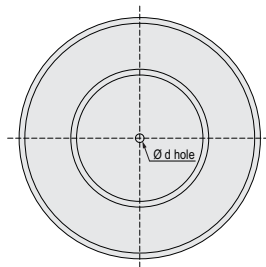

DB -    C C B

Order Code

D - B-20 - R

-  Direction (R: clockwise L: Counterclockwise)
-  Size (ØA)
-  Model

D

Unit mm

	A	B	C	D	E	F	
DB-15 	150	95	1-2	6-12	Ø9.0	30	Stainless Steel
DB-18 	180	110	1-3	6-15	Ø9.0	35	Stainless Steel
DB-20 	200	132	1-3	6-15	Ø9.0	45	Stainless Steel
DB-22 	220	132	1-4	6-15	Ø9.0	50	Stainless Steel
DB-25 	250	140	1-4	6-18	Ø9.0	55	Stainless Steel
DB-30 	300	150	1-4	6-20	Ø9.0	60	Stainless Steel

B -  B

Order Code

S - B30 - R

-  Direction (R: clockwise L: Counterclockwise)
-  Size (ØA)
-  Model

D

Unit mm

	A	B	C	D	E	
B-20 	200	120	18	24	85	Ø9.0
B-25 	250	160	20	30	100	Ø12
B-30 	300	180	25	36	125	Ø12
B-35 	350	210	30	45	150	Ø12
B-40 	400	240	35	51	175	Ø12
B-45 	450	270	40	56	190	Ø14
B-50 	500	297	45	66	220	Ø14

CB -  B

Order Code

C - B30 - R

-  Direction (R: clockwise L: Counterclockwise)
-  Size (ØA)
-  Model

D

Unit mm

	A	B	C	D	E	
CB-20 	200	120	15	25	65	Ø9.0
CB-25 	250	160	20	30	80	Ø12
CB-30 	300	180	25	35	85	Ø12
CB-35 	350	210	30	38	95	Ø12
CB-40 	400	240	35	45	105	Ø12
CB-45 	450	270	40	48	110	Ø14
CB-50 	500	297	45	50	130	Ø14
CB-55 	550	345	45	58	140	Ø18
CB-60 	600	350	50	65	150	Ø18