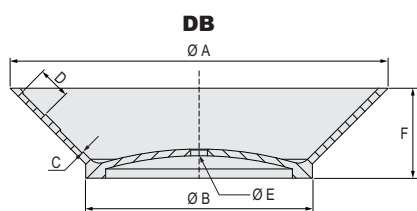

DB -    C C B

Order Code

D - B-20 - R

-  Direction (R: clockwise L: Counterclockwise)
-  Size (ØA)
-  Model

D

Unit mm

	A	B	C	D	E	F	
DB-15 	150	95	1-2	6-12	Ø9.0	30	Stainless Steel
DB-18 	180	110	1-3	6-15	Ø9.0	35	Stainless Steel
DB-20 	200	132	1-3	6-15	Ø9.0	45	Stainless Steel
DB-22 	220	132	1-4	6-15	Ø9.0	50	Stainless Steel
DB-25 	250	140	1-4	6-18	Ø9.0	55	Stainless Steel
DB-30 	300	150	1-4	6-20	Ø9.0	60	Stainless Steel

B -  B

Order Code

S - B30 - R

-  Direction (R: clockwise L: Counterclockwise)
-  Size (ØA)
-  Model

D

Unit mm

	A	B	C	D	E	
B-20 	200	120	18	24	85	Ø9.0
B-25 	250	160	20	30	100	Ø12
B-30 	300	180	25	36	125	Ø12
B-35 	350	210	30	45	150	Ø12
B-40 	400	240	35	51	175	Ø12
B-45 	450	270	40	56	190	Ø14
B-50 	500	297	45	66	220	Ø14

CB -  B

Order Code

C - B30 - R

-  Direction (R: clockwise L: Counterclockwise)
-  Size (ØA)
-  Model

D

Unit mm

	A	B	C	D	E	
CB-20 	200	120	15	25	65	Ø9.0
CB-25 	250	160	20	30	80	Ø12
CB-30 	300	180	25	35	85	Ø12
CB-35 	350	210	30	38	95	Ø12
CB-40 	400	240	35	45	105	Ø12
CB-45 	450	270	40	48	110	Ø14
CB-50 	500	297	45	50	130	Ø14
CB-55 	550	345	45	58	140	Ø18
CB-60 	600	350	50	65	150	Ø18