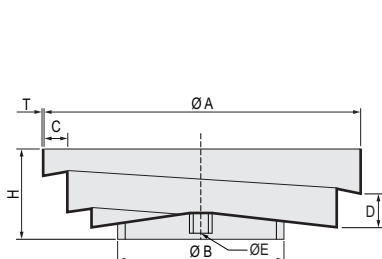

DB -    C C B

Order Code

D - B-20 - R

-  Direction (R: clockwise L: Counterclockwise)
-  Size (ØA)
-  Model

D

Unit mm

	A	B	C	D	E	F	
DB-15 	150	95	1-2	6-12	Ø9.0	30	Stainless Steel
DB-18 	180	110	1-3	6-15	Ø9.0	35	Stainless Steel
DB-20 	200	132	1-3	6-15	Ø9.0	45	Stainless Steel
DB-22 	220	132	1-4	6-15	Ø9.0	50	Stainless Steel
DB-25 	250	140	1-4	6-18	Ø9.0	55	Stainless Steel
DB-30 	300	150	1-4	6-20	Ø9.0	60	Stainless Steel

B -  B

Order Code

S - B30 - R

-  Direction (R: clockwise L: Counterclockwise)
-  Size (ØA)
-  Model

D

Unit mm

	A	B	C	D	E	
B-20 	200	120	18	24	85	Ø9.0
B-25 	250	160	20	30	100	Ø12
B-30 	300	180	25	36	125	Ø12
B-35 	350	210	30	45	150	Ø12
B-40 	400	240	35	51	175	Ø12
B-45 	450	270	40	56	190	Ø14
B-50 	500	297	45	66	220	Ø14

CB -  B

Order Code

C - B30 - R

-  Direction (R: clockwise L: Counterclockwise)
-  Size (ØA)
-  Model

D

Unit mm

	A	B	C	D	E	
CB-20 	200	120	15	25	65	Ø9.0
CB-25 	250	160	20	30	80	Ø12
CB-30 	300	180	25	35	85	Ø12
CB-35 	350	210	30	38	95	Ø12
CB-40 	400	240	35	45	105	Ø12
CB-45 	450	270	40	48	110	Ø14
CB-50 	500	297	45	50	130	Ø14
CB-55 	550	345	45	58	140	Ø18
CB-60 	600	350	50	65	150	Ø18